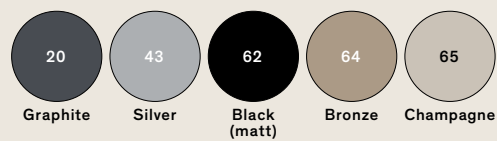

- RAL
- Pantone
- NCS

Capri: Floor / Table

cod: F1, T1, T2

Light Source **F1 T1** **2 x E27 LED**

Light Source **T2** **2 x E14 LED**

Class **A / A+ / A++**

Catalogue

Satin selection (upon request)

Your favourite Colour:

- RAL
- Pantone
- NCS