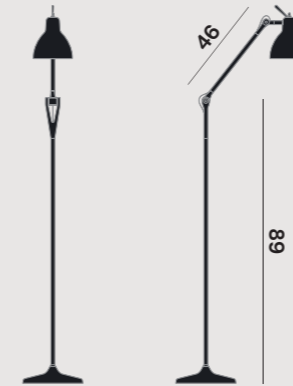

Luxy

Luxy F1

Ø 13,5

Ø 20,4

F1

GENERAL

Floor
Standing
On-Off
IP20
Indoor use

LED