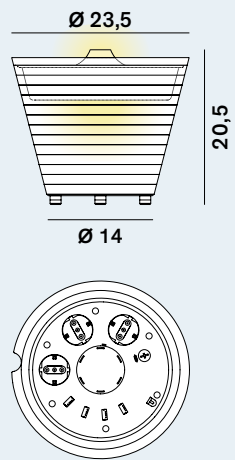

## MultiPot+: Table

Light Source	MID POWER LED RGB
Power	3,6 Watt
Kelvin	3.000
Dimmer	touch
Lumen	280
CRI	90
USB port	4
Europlugs	3

## Catalogue

White  
(glossy)