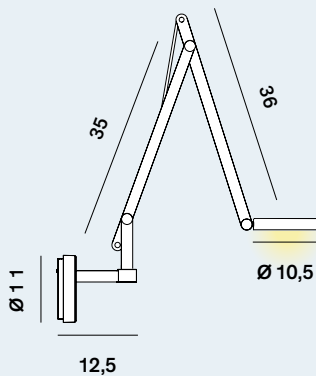

String mini: Table

cod: T1 mini / T1 mini DTW

Light Source	MID POWER LED
Power	9 Watt
Kelvin	2.700
Kelvin DTW	2.500 » 4.000
Dimmer	push button
Dimmet DTW	push dim to warm
Lumen	700
Lumen DTW	100 » 600
CRI	90

String mini: Wall

cod: W2 mini / W2 mini DTW

Light Source	MID POWER LED
Power	9 Watt
Kelvin	2.700
Kelvin DTW	2.500 » 4.000
Dimmer	push button
Dimmet DTW	push dim to warm
Lumen	700
Lumen DTW	100 » 600
CRI	90