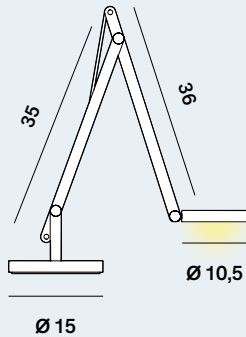

String mini: Table

cod: T1 mini / T1 mini DTW

Light Source	MID POWER LED
Power	9 Watt
Kelvin	2.700
Kelvin DTW	2.500 » 4.000
Dimmer	push button
Dimmet DTW	push dim to warm
Lumen	700
Lumen DTW	100 » 600
CRI	90

String mini: Wall

cod: W2 mini / W2 mini DTW

Light Source	MID POWER LED
Power	9 Watt
Kelvin	2.700
Kelvin DTW	2.500 » 4.000
Dimmer	push button
Dimmet DTW	push dim to warm
Lumen	700
Lumen DTW	100 » 600
CRI	90