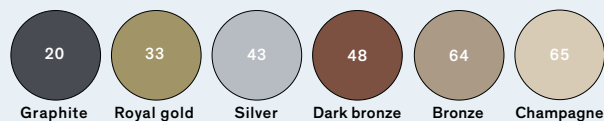

String mini: Table

cod: T1 mini / T1 mini DTW

Light Source	MID POWER LED
Power	9 Watt
Kelvin	2.700
Kelvin DTW	2.500 » 4.000
Dimmer	push button
Dimmet DTW	push dim to warm
Lumen	700
Lumen DTW	100 » 600
CRI	90

String mini: Wall

cod: W2 mini / W2 mini DTW

Light Source	MID POWER LED
Power	9 Watt
Kelvin	2.700
Kelvin DTW	2.500 » 4.000
Dimmer	push button
Dimmet DTW	push dim to warm
Lumen	700
Lumen DTW	100 » 600
CRI	90

Catalogue

Satin Collection (upon request)

Kerakoll Warm Collection (upon request)

String colour