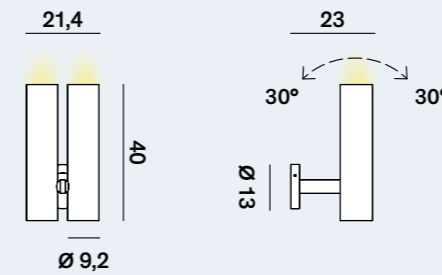

Tobu: Wall

cod: W1