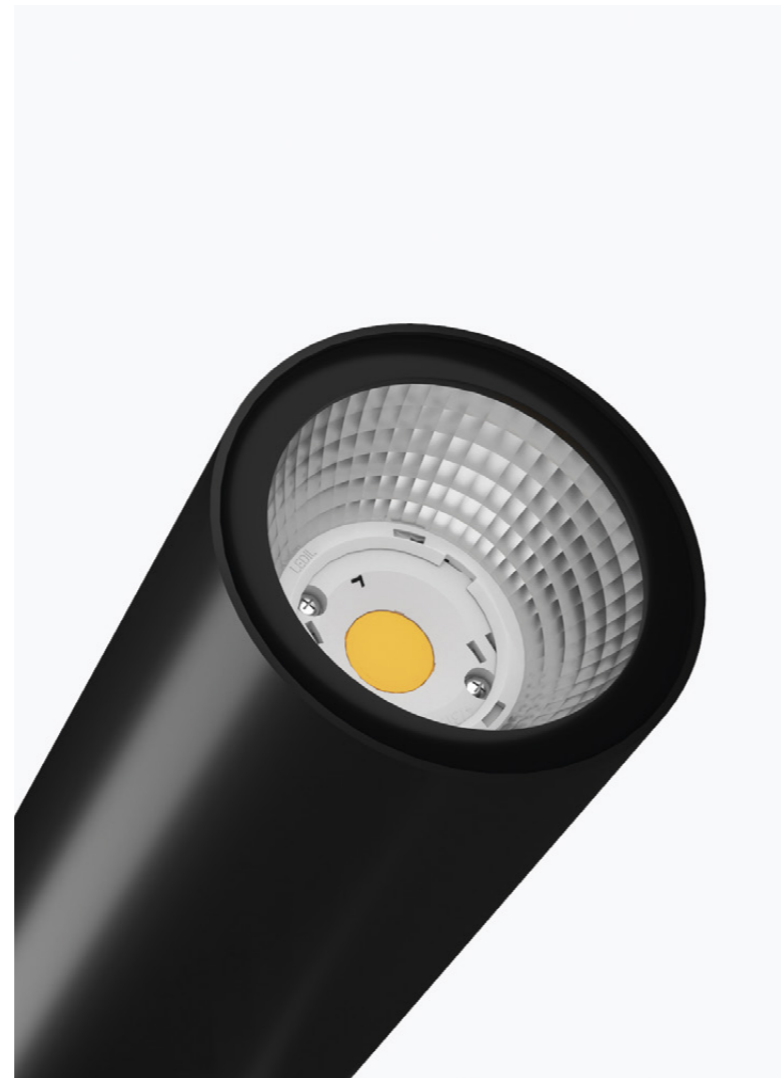

1

2

1

IT – Interruttore / dimmer
EN – Switch / dimmer
DE – Schalter/ Dimmer
FR – Interrupteur / gradateur de lumière tactile
ES – Interruptor / regulador de intensidad

2

IT – 4 diversi tipi di riflettore: 20°, 30°, 50° e 90°
EN – 4 different types of reflectors: 20°, 30°, 50° and 90°
DE – 4 verschiedenen Scheinwerfertypen: 20°, 30°, 50° und 90°
FR – 4 types de réflecteurs : 20°, 30°, 50° et 90°
ES – 4 tipos diferentes de reflectores: 20°, 30°, 50° y 90°