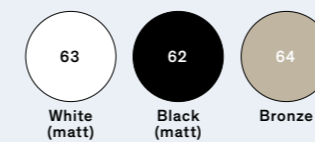

10

Tobu

Design
Tommaso Tommasi

Year
21

Category: Floor / Wall

11

Tobu: Floor

cod: F1

Light Source	COB LED
Power	76 Watt
Kelvin	2.700, 3.000
Dimmer	potenziometro
Lumen	7.100
CRI	90
Reflectors	20°, 30°, 50°, 90°

Tobu: Wall

cod: W1

Light Source	COB LED
Power	76 Watt
Kelvin	2.700, 3.000
Dimmer	potenziometro
Lumen	7.100
CRI	90
Reflectors	20°, 30°, 50°, 90°

Catalogue