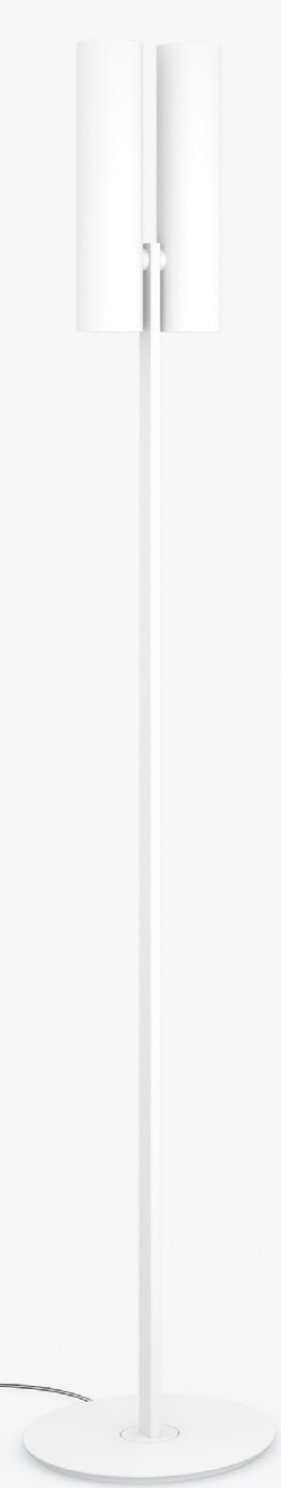

DE – Tobu ist eine Familie aus Steh und Wandleuchten mit zwei Diffusoren, die indirektes sowie diffuses Licht sorgen. Tobu inspiriert sich an der Olympiafackel und feiert Mailand und Cortina, die vor kurzer Zeit Austragungsorte für die olympischen Winterspiele 2026 genannte wurden. Tobu ist für die Beleuchtung von großen Museumsräume, Theater oder Wohnungen konzipiert, um die Decken hervorzuheben. Die Struktur aus Stahl trägt die beiden orientierbaren Aluminiumzylinder. Das Dimmer befindet sich am Endbereich der Zylinder und ermöglicht eine getrennte Einstellung der zwei Scheinwerfer, je nach den Bedürfnissen des Raumes und der gewünschten Lichtstärke. Die auswechselbare Optik erlaubt die Montage von 4 verschiedenen Scheinwerfertypen: 20°, 30°, 50° und 90°.

ES – Es una familia de lámparas de pie y de pared. La luz indirecta y difusa es emitida por dos difusores. Tobu se inspira en la antorcha olímpica y celebra la reciente asignación de los Juegos Olímpicos de Invierno de 2026 a Milán y Cortina. Ha sido concebida para grandes espacios museísticos, teatros o viviendas con cielorrasos para iluminar y así resaltar todo el ambiente. El soporte de acero sostiene los dos cilindros de aluminio orientables. Los reguladores están situados en el extremo de los cilindros y permiten ajustar los dos proyectores por separado según las necesidades del lugar y la intensidad de luz requerida. Las ópticas son intercambiables, lo que permite montar 4 tipos diferentes de reflectores: 20°, 30°, 50° y 90°.

10

Tobu

Design  
Tommaso Tommasi

Year  
21

Category: Floor / Wall 

11

Tobu: Floor

cod: F1