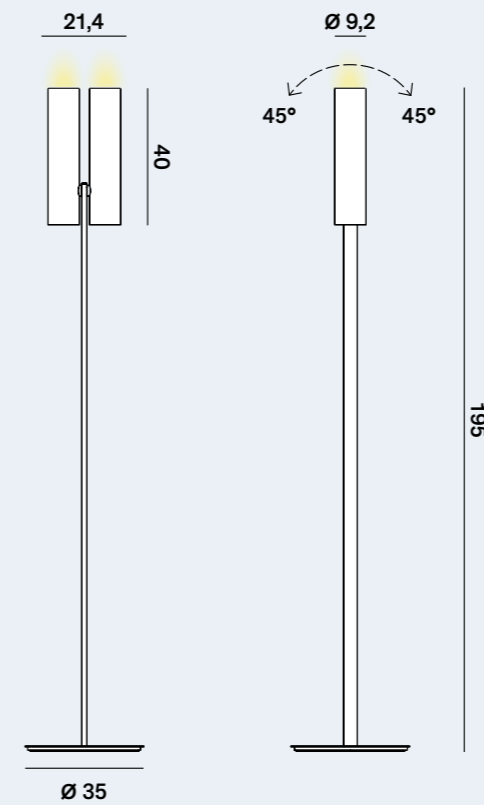

Light Source	COB LED
Power	76 Watt
Kelvin	2.700, 3.000
Dimmer	potenziometro
Lumen	7.100
CRI	90
Reflectors	20°, 30°, 50°, 90°

Tobu: Wall

cod: W1

Light Source	COB LED
Power	76 Watt
Kelvin	2.700, 3.000
Dimmer	potenziometro
Lumen	7.100
CRI	90
Reflectors	20°, 30°, 50°, 90°