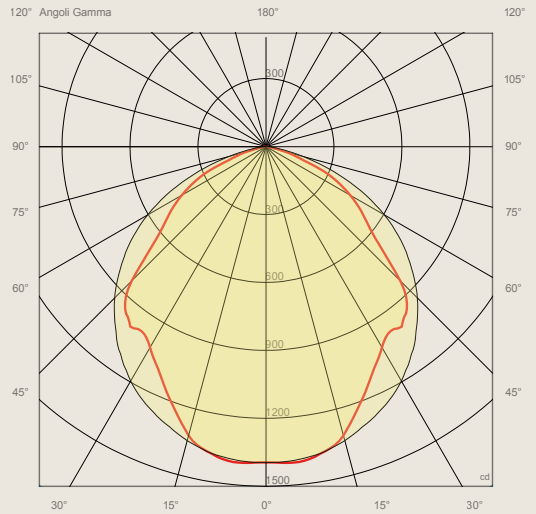

Catalogue

Satin selection (upon request)

Your favourite Colour:

63

White
(matt)

20

Graphite

43

Silver

62

Black
(matt)

64

Bronze

65

Champagne

- RAL
- Pantone
- NCS