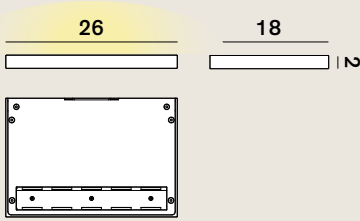

ES – En un espesor de solamente 2 centímetros se aloja una electrónica súper plana que controla una placa LED (con protocolos PUSH y DALI), con 3.400 lúmenes de potencia.

6
CM2

CM2: Wall

cod: W2

Light Source	MID POWER LED
Power	29 Watt
Kelvin*	2.700, 3.000
Dimmer	push, dali
Lumen	3.400
CRI	90

Class

A / A+ / A++

*Altre temperature colore su richiesta /
Different colour temperature on request

Catalogue

Satin selection (upon request)

Your favourite Colour:

63

White
(matt)