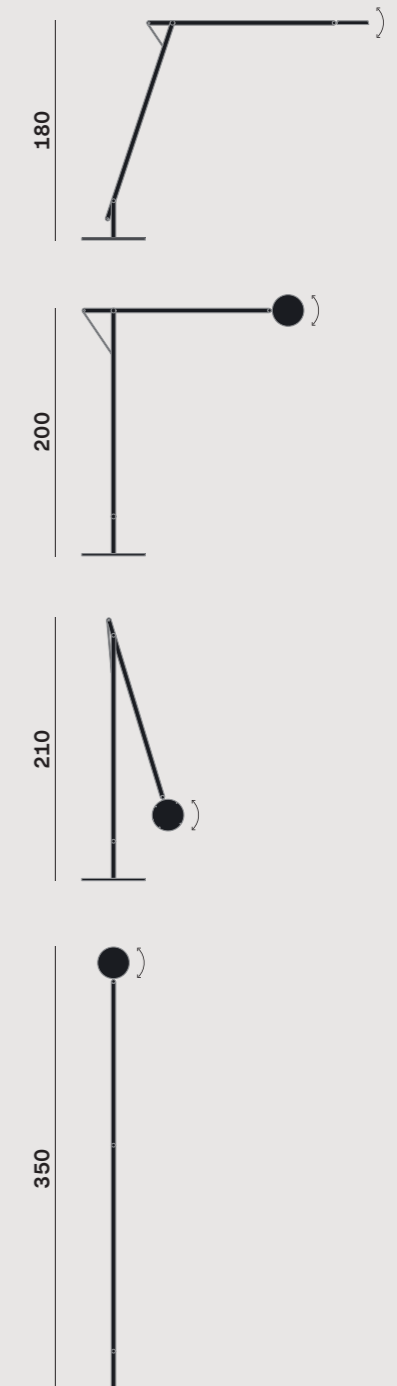

Exemples of configuration

COLOURS

Catalogue

63 Matt white   62 Matt black

String colour

001 Orange   002 Black   003 Silver