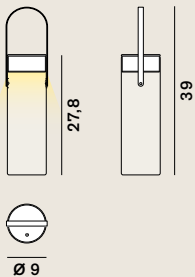

Chiardiluna: Table

cod: T1

Light Source	MID POWER LED
Power max	3,3 Watt
Kelvin	2.700
Dimmer	touch 3 steps
Lumen	260/190/130
IP	44
CRI	90

Class A / A+ / A++

Wireless charger + transformer included

Battery life

Light	100%	6 hours	3,3W
Light	70%	9 hours	2,2W
Light	40%	15 hours	1,4W

Catalogue

Maniglie / Handles

Chiardiluna: Table

IT – La base si ricarica “wireless” ad induzione elettromagnetica può essere usata anche per la ricarica di tutti gli smartphone che utilizzano questa nuova tecnologia.