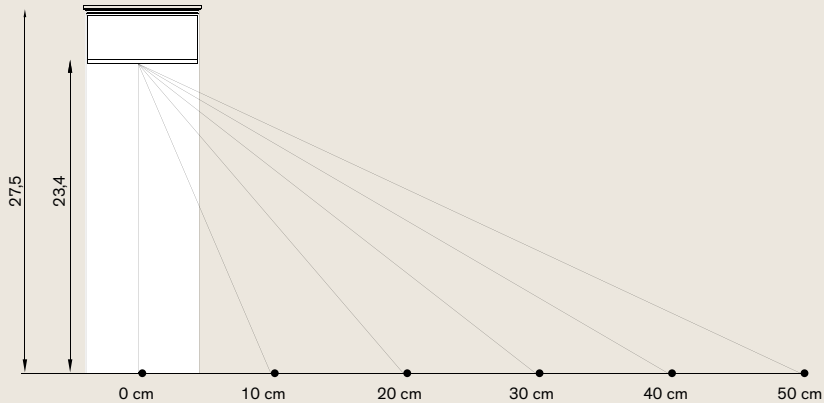

Illuminamento / Illuminance / Beleuchtungsstärke / Éclairage / Iluminancia [Lux]			
Distanza [cm] Distance [cm]	40%	70%	100%
0	1.046	1.630	2.280
10	586	921	1307
20	229	365	525
30	97	157	225
40	45	73	108
50	24	39	53

DE – Dank der Verwendung von Hochleistungs-LEDs und eines 6000-mA-Akkupacks (siehe Grafik und Tabelle auf der nächsten Seite) garantiert Chiardiluna die höchste Beleuchtungsstärke (Lux) im Vergleich zu anderen Tischleuchten auf dem Markt. Auch bei 40% der Leistung bietet sie dem Benutzer eine hervorragende Lichtleistung und eine Lebensdauer der Akku bis zu 15 Stunden.

FR – Chiardiluna, grâce à l'utilisation LED à haute efficacité et à un bloc batterie 6000mAh, garantit (voir le graphique et le tableau de la page opposée) les niveaux d'éclairage les plus performants (lux) par rapport aux lampes de table du marché. À 40% de ses émissions, il offre toujours à l'utilisateur un excellent débit accompagné d'une autonomie pouvant atteindre 15 heures.

ES – Chiardiluna, gracias al uso de LED de alta eficiencia y una batería de 6000 mAh, garantiza (como se muestra en el gráfico y la tabla en la página opuesta), los niveles de iluminación (lux) de mayor rendimiento en comparación con las lámparas de mesa en el mercado. Al 40% de su emisión, todavía ofrece al usuario un flujo excelente acompañado de una duración de la batería de hasta 15 horas.