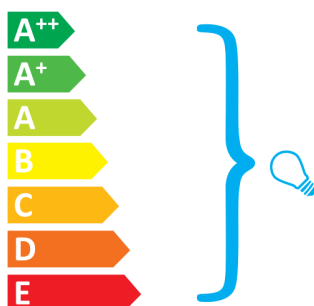

Rotaliana Luxy F1

Questo dispositivo è compatibile con lampadine di classe energetiche:

Il dispositivo è venduto senza lampadina.

874/2012.