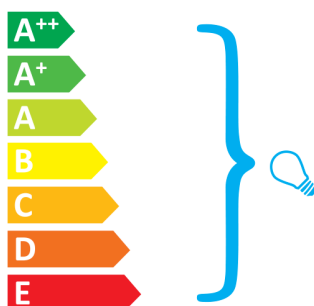

**Rotaliana** Flow Glass F2

Questo dispositivo è compatibile con lampadine di classe energetiche:

Il dispositivo è venduto senza lampadina.

874/2012.