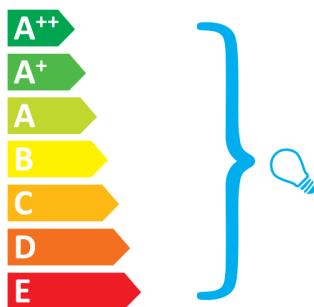

Rotaliana Luxy T2

Questo dispositivo è compatibile con lampadine di classe energetiche:

Il dispositivo è venduto senza lampadina.

874/2012.