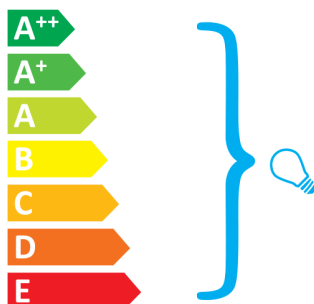

Rotaliana Lampion T1

Questo dispositivo è compatibile con lampadine di classe energetiche:

Il dispositivo è venduto senza lampadina.

874/2012.