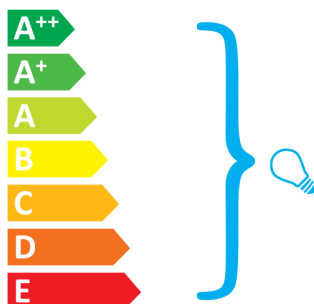

Rotaliana Pomi H1

Questo dispositivo è compatibile con lampadine di classe energetiche:

Il dispositivo è venduto senza lampadina.

874/2012.