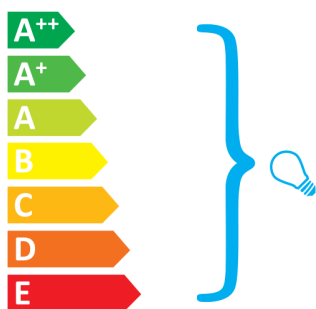

**Rotaliana** Luxy H5

Questo dispositivo è compatibile con lampadine di classe energetiche:

Il dispositivo è venduto senza lampadina.

874/2012.