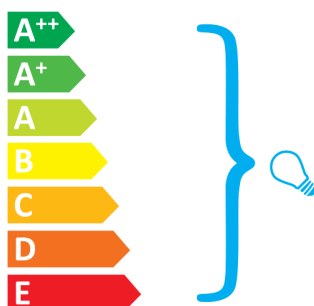

Rotaliana Luxy H5 GLAM

Questo dispositivo è compatibile con lampadine di classe energetiche:

Il dispositivo è venduto senza lampadina.

874/2012.