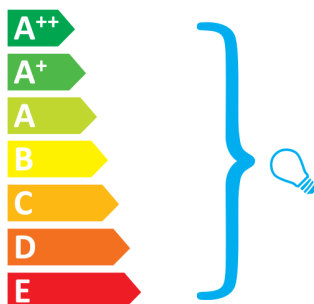

Rotaliana Lampion H2

Questo dispositivo è compatibile con lampadine di classe energetiche:

Il dispositivo è venduto senza lampadina.

874/2012.