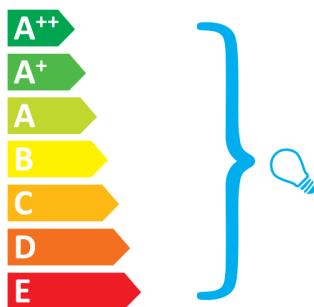

**Rotaliana** Lampion H1

Questo dispositivo è compatibile con lampadine di classe energetiche:

Il dispositivo è venduto senza lampadina.

874/2012.