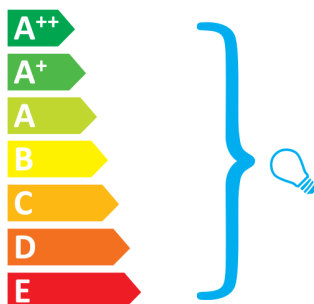

Rotaliana Goccia H2

Questo dispositivo è compatibile con lampadine di classe energetiche:

Il dispositivo è venduto senza lampadina.

874/2012.