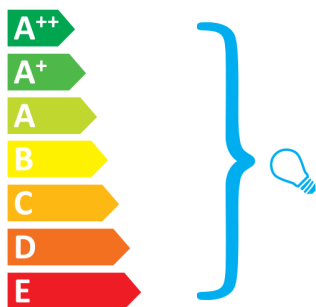

Rotaliana Flow Glass H1

Questo dispositivo è compatibile con lampadine di classe energetiche:

Il dispositivo è venduto senza lampadina.

874/2012.