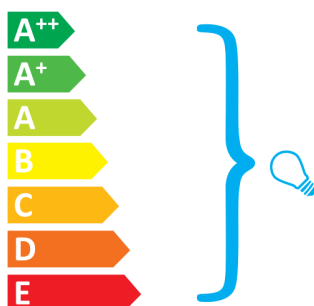

**Rotaliana** Cloud H1

Questo dispositivo è compatibile con lampadine di classe energetiche:

Il dispositivo è venduto senza lampadina.

874/2012.