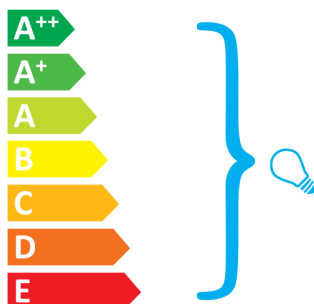

Rotaliana Capri H2

Questo dispositivo è compatibile con lampadine di classe energetiche:

Il dispositivo è venduto senza lampadina.

874/2012.