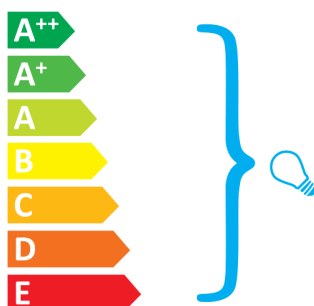

Rotaliana Capri H1

Questo dispositivo è compatibile con lampadine di classe energetiche:

Il dispositivo è venduto senza lampadina.

874/2012.