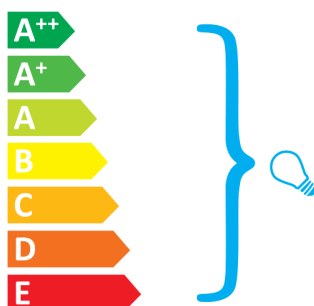

Rotaliana Luxy H0 GLAM

Questo dispositivo è compatibile con lampadine di classe energetiche:

Il dispositivo è venduto senza lampadina.

874/2012.