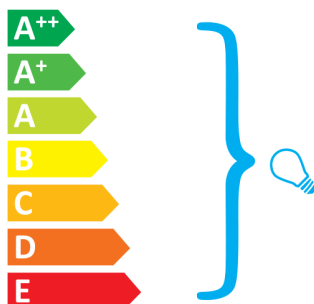

Rotaliana Flow Glass H4

Questo dispositivo è compatibile con lampadine di classe energetiche:

Il dispositivo è venduto senza lampadina.

874/2012.