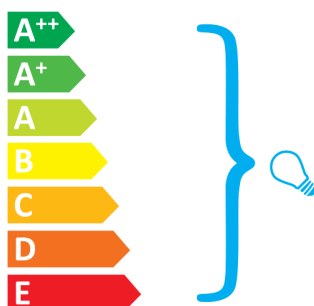

Rotaliana Flow Glass H3

Questo dispositivo è compatibile con lampadine di classe energetiche:

Il dispositivo è venduto senza lampadina.

874/2012.