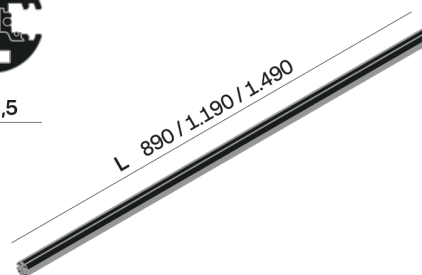

SOUVLAKI

BINARIO Ø 25MM A 48V CON CONDUTTORI DI ALIMENTAZIONE E DI SEGNALE (DALI/CASAMBI) E SORGENTA A LUCE INDIRECTA

ASVBL 002 63 PLO

GENERAL

System
 Track
 IP20
 Lumen: 2217
 Interior
 Length (cm): 119

LED

MID POWER LED
 2.700 K
 CRI 90
 48V
 Macadam step 2
 LED Life L70 B50 > 54.000 h
 Classe Energetica: F

ELECTRICAL

48V 4,5A
 20,8 W
 Classe 3
 Driver included

OPTICAL | PHOTOMETRIC

Lightning Type: Indirect
 Light Distribution: Symmetric

COLOR

63, Bianco (opaco)

Ø 2,5

Discover
Souvlaki