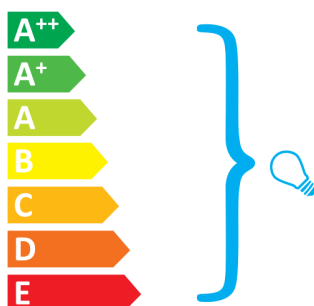

Rotaliana Luxy W0

Questo dispositivo è compatibile con lampadine di classe energetiche:

Il dispositivo è venduto senza lampadina.

874/2012.