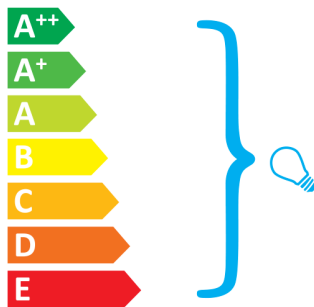

Rotaliana Luxy W2

Diese Leuchte ist
geeignet für
Leuchtmittel der
Energieklassen:

Die Leuchte wird verkauft ohne
Leuchtmittel.

874/2012.