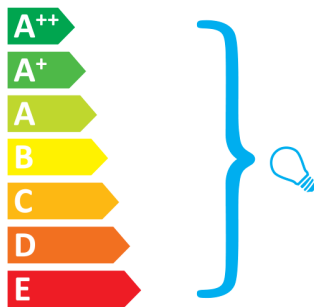

Rotaliana Luxy W1

Diese Leuchte ist
geeignet für
Leuchtmittel der
Energieklassen:

Die Leuchte wird verkauft ohne
Leuchtmittel.

874/2012.