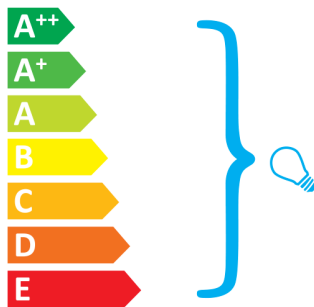

Rotaliana Luxy W0

Diese Leuchte ist
geeignet für
Leuchtmittel der
Energieklassen:

Die Leuchte wird verkauft ohne
Leuchtmittel.

874/2012.