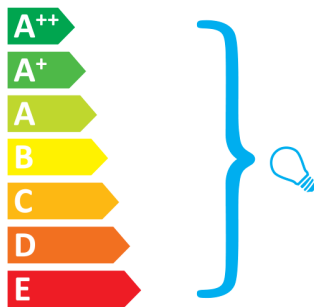

**Rotaliana** Luxy T2

Diese Leuchte ist  
geeignet für  
Leuchtmittel der  
Energieklassen:

Die Leuchte wird verkauft ohne  
Leuchtmittel.

874/2012.