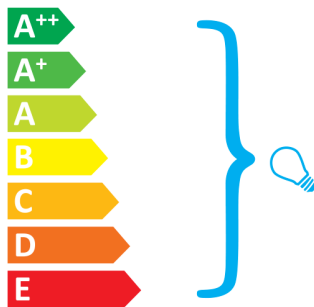

**Rotaliana** Capri F1

Diese Leuchte ist  
geeignet für  
Leuchtmittel der  
Energieklassen:

Die Leuchte wird verkauft ohne  
Leuchtmittel.

874/2012.