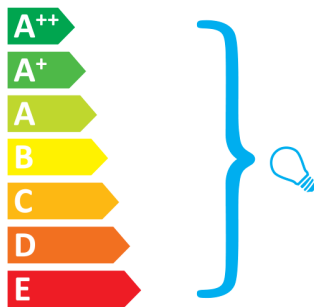

**Rotaliana** Luxy H5

Diese Leuchte ist  
geeignet für  
Leuchtmittel der  
Energieklassen:

Die Leuchte wird verkauft ohne  
Leuchtmittel.

874/2012.