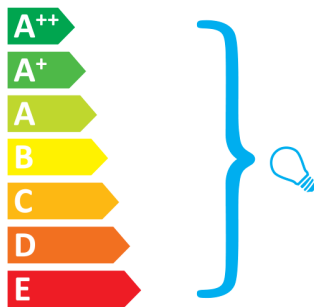

**Rotaliana** Lampion H2

Diese Leuchte ist  
geeignet für  
Leuchtmittel der  
Energieklassen:

Die Leuchte wird verkauft ohne  
Leuchtmittel.

874/2012.