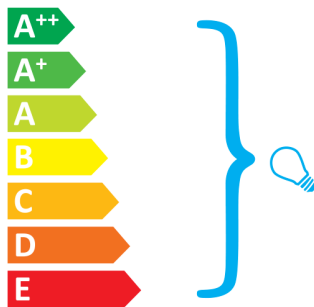

Rotaliana Goccia H2

Diese Leuchte ist
geeignet für
Leuchtmittel der
Energieklassen:

Die Leuchte wird verkauft ohne
Leuchtmittel.

874/2012.