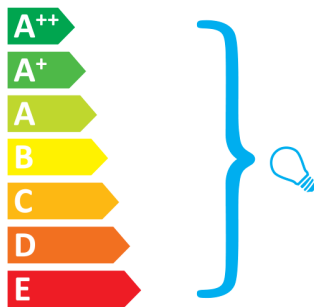

Rotaliana Cloud H2

Diese Leuchte ist
geeignet für
Leuchtmittel der
Energieklassen:

Die Leuchte wird verkauft ohne
Leuchtmittel.

874/2012.